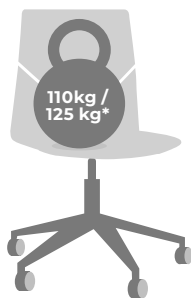

La sedia è testata a un uso normale di persone fino a 110 kg.

*FourCast*2 Wheeler, FourSure* 66 è testata a un uso normale di persone fino a 125 kg.