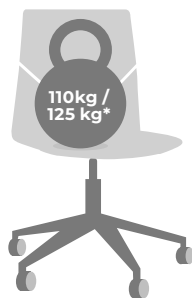

Stolen er testet for normal bruk av personer opp til 110 kg.

*FourCast®2 Wheeler, FourSure® 66 er testet for normal bruk av personer opp til 125 kg.