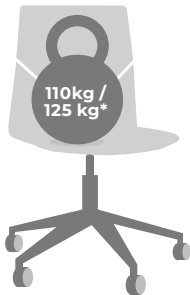

Stolen har testats för normal användning av personer upp till 110 kg.

*FourCast*2 Wheeler, FourSure® 66 har testats för normal användning av personer upp till 125kg.