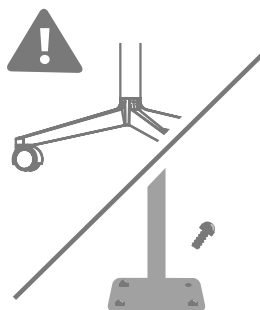

Som standard leveres hjul med bløte baner og uten bremses. Våre hjul kan utskiftes. Auditoriestoler er fastmontert til gulv.

Vær oppmerksom på at stoler med hjul kan rulle.

Four Design-produkter er produsert slik at du enkelt kan separere materiale for optimal gjenbruk. Les mer på [fourdesign.dk](http://fourdesign.dk) eller kontakt oss for info.