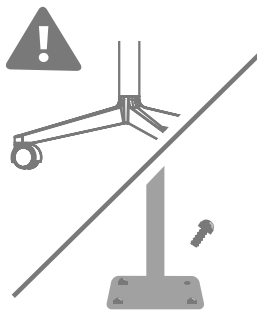

Zum Lieferumfang gehören standardmäßig ungebremste Rollen mit weichen Rollauflagen. Die Rollen sind austauschbar. Auditorium-Stühle werden fest am Fußboden montiert.