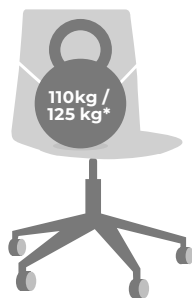

La chaise est testée pour une utilisation normale par des personnes pesant jusqu'à 110 kg.

\*FourCast®2 Wheeler, FourSure® 66 est testée pour une utilisation normale par des personnes pesant jusqu'à 125 kg