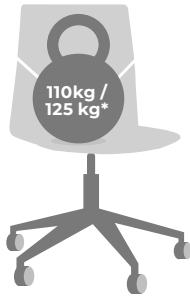

Tuoli on testattu normaalikäyttöön enintään 110 kg painavilla henkilöillä.

*FourCast®2 Wheeler, FourSure® 66 on testattu normaalikäyttöön enintään 125 kg painavilla henkilöillä.