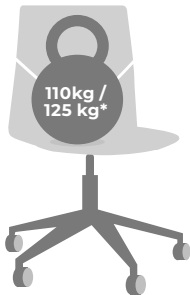

Der Stuhl wurde für den normalen Gebrauch von Personen bis zu 110 kg getestet.

*FourCast®2 Wheeler, FourSure® 66 wurde für den normalen Gebrauch von Personen bis zu 125 kg getestet.