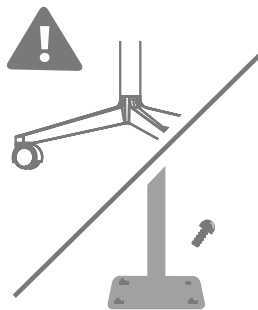

Som standard levereras mjuka hjul utan bromsar. Hjulen kan bytas ut. Stolar till föreläsningssalen är fastmonterade i golvet.