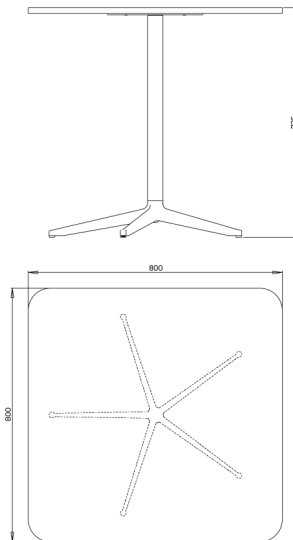

# Four<sup>®</sup> Resting

DK

Design: Strand + Hvass

**800x800x1030 - 5 star**

**800x800x510 - 5 star**

**800x800x640 - 5 star**

**800x800x720 - 5 star**

**Ø600x1030 - 4 star**

### Vægt og mål

Ø60 cm	/	Ø70 cm	/	Ø80 cm
H51 cm: 9,4 kg	/	11,1 kg	/	13,2 kg
H64 cm: 9,9 kg	/	11,6 kg	/	13,7 kg
H72 cm: 10 kg	/	11,7 kg	/	13,8 kg
H103 cm: 10,8kg	/	12,5 kg	/	14,7 kg

60x60 cm	/	70x70 cm	/	80x80 cm
H51 cm: 10,6 kg	/	12,7 kg	/	13,7 kg
H64 cm: 11,1 kg	/	13,2 kg	/	14,2 kg
H72 cm: 11,2 kg	/	13,3 kg	/	14,3 kg
H103 cm: 12 kg	/	14,1 kg	/	15,2 kg