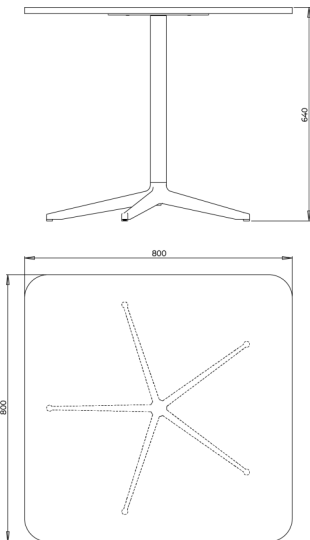

# Four<sup>®</sup> Resting

DK

Design: Strand + Hvass

**800x800x1030 - 5 star**

**800x800x510 - 5 star**

**800x800x640 - 5 star**

**800x800x720 - 5 star**

**Ø600x1030 - 4 star**

### Vægt og mål

Ø60 cm	/	Ø70 cm	/	Ø80 cm
H51 cm: 9,4 kg	/	11,1 kg	/	13,2 kg
H64 cm: 9,9 kg	/	11,6 kg	/	13,7 kg
H72 cm: 10 kg	/	11,7 kg	/	13,8 kg
H103 cm: 10,8kg	/	12,5 kg	/	14,7 kg

60x60 cm	/	70x70 cm	/	80x80 cm
H51 cm: 10,6 kg	/	12,7 kg	/	13,7 kg
H64 cm: 11,1 kg	/	13,2 kg	/	14,2 kg
H72 cm: 11,2 kg	/	13,3 kg	/	14,3 kg
H103 cm: 12 kg	/	14,1 kg	/	15,2 kg